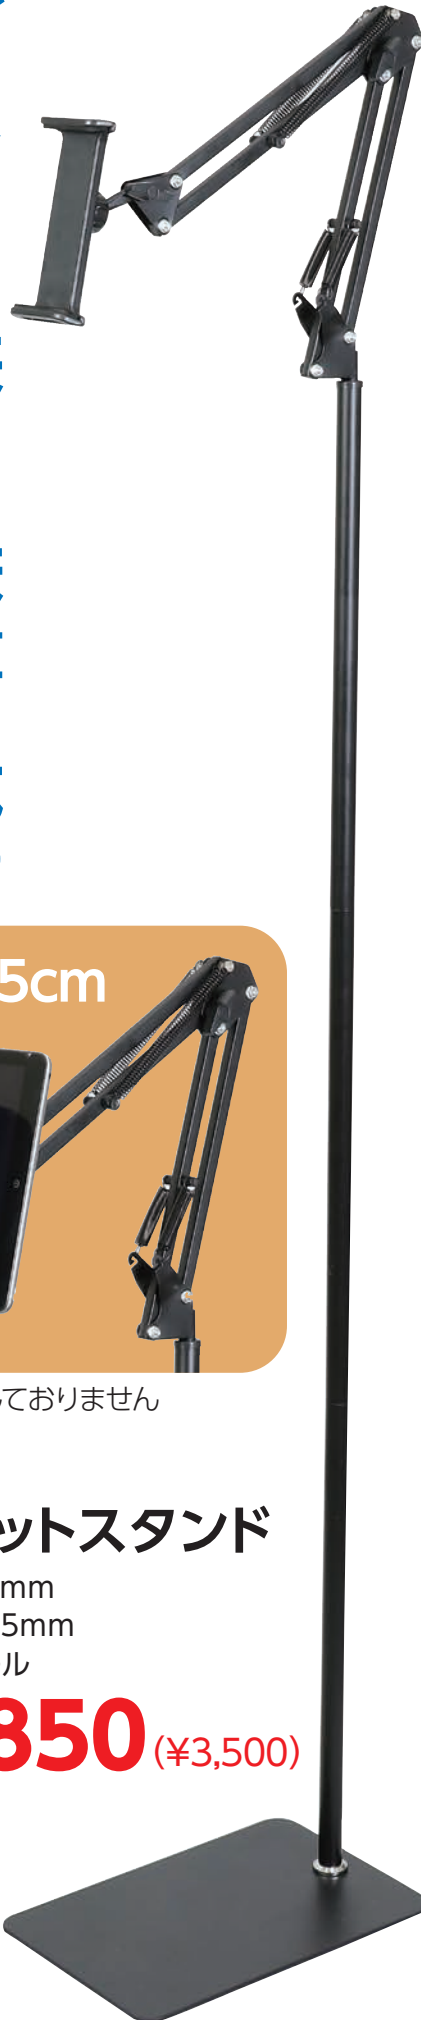

タブレットを挟める床置き式の
大型スタンド！撮影時や画面を
立ったまま見たい時に便利

※タブレットは付属していません

091713

床置タブレットスタンド

- 高さ/1400~1750mm
- 挟める幅/138~195mm
- 材質 /ABS、スチール

販売価 **¥3,850** (¥3,500)